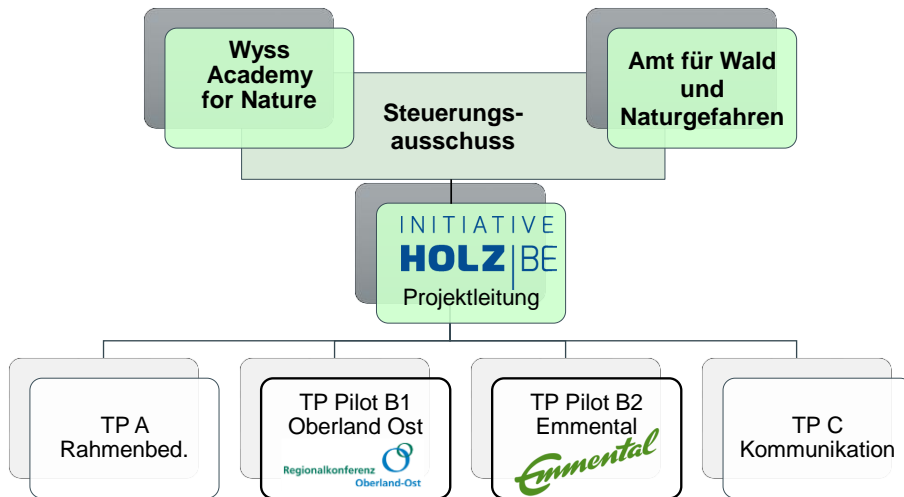

Kanton Bern
Canton de Berne

Klassifizierung: intern / vertraulich / geheim
8. August 2020

Projektbeschreibung AWN-2

Vision

Ziele und Beschreibung

Projektträger

INITIATIVE
HOLZ | BE

Mit dem Projekt wird die regionale Entwicklung der Wertschöpfungskette Wald und Holz im Kanton Bern gestärkt. Die nachhaltige Bewirtschaftung des Waldes und Verarbeitung des Holzes leisten einen wichtigen Beitrag an die dezentrale Besiedlung, die Erhaltung der vielfältigen Kulturlandschaft und der Baukultur des Kantons. ...

Projekt als Chance!

Forschung

- Uni Bern, HAFL, WSL

Praxis

- Unternehmen
- Gemeinden, Kunden
- Waldbesitzer
- Verbände

Verwaltung

- Bund, Kanton

Waldwirtschaft

→ Leistungserstellung («nutzen»)

Holz

Schutz vor Naturgefahren

Einkommen

Natur

Wohlfahrt

Fotos © Amt für Wald BE Nachhaltigkeitsbericht 2018

Wyss Academy for Nature – Projekt AWN-2

Phasen

weil ...

Bevölkerung und Gemeinden der beiden Regionen die Bedeutung des Waldes und seiner professionellen Bewirtschaftung kennen und schätzen!

weil ...

die Wald- und Holzwirtschaft ein Teil unserer Kultur ist, den wir auch Touristen mit Stolz zeigen!